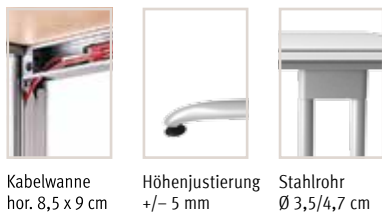

DETAILS

Kabelwanne hor. 8,5 x 9 cm
Höhenjustierung +/- 5 mm
Stahlrohr Ø 3,5/4,7 cm