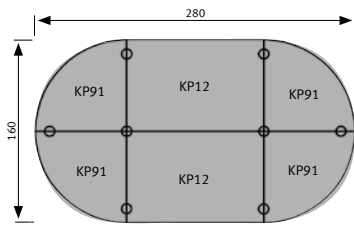

MEETING-
POINT

TREFFEN WIR UNS!

TISCHSYSTEME MEETING

BESPRECHUNGSTISCH K-SERIE

Arbeitshöhe: 72-74 cm

Fuß: Rundrohr Ø 6 cm, verchromt

Tischplattenstärke 2,5 cm
2 mm Kunststoff-Kante gerundet
Melaminharzbeschichtete Spanplatten
nach DIN 68765

Ware zerlegt/teilmontiert

Bestellung:

Immer Tischplatten
und Füße bestellen!

80 x 80 cm VKP08/*

120 x 80 cm VKP12/*

160 x 80 cm VKP16/*

80 x 80 cm Viertelkreis VKP91/*

80 x 80 cm Ansatzplatte VKA60/*

80 x 80 cm Stützfuß VSTFK/C

STELLBEISPIELE

DEKORE (*)

GESTELLE

MEETING POINT

Höhe: 108,3 cm

Tischplattenstärke 3,8 cm
2 mm Kunststoff-Kante gerundet
Melaminharzbeschichtete Spanplatten
nach DIN 68765

Traversenstärke 2,2 cm

Verbindungsbeschläge
mit Schnellmontagetechnik

4 Kleiderhaken unter der Platte

Ware zerlegt/teilmontiert

104 x 50 x 108,3 cm
(B x H x T)

VMP104/*

DEKORE (*)