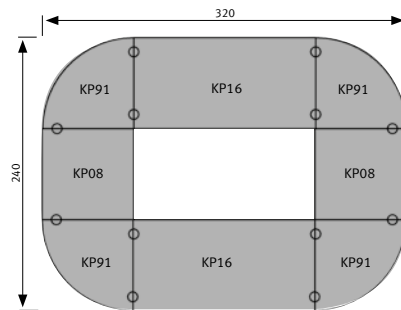

MEETING-
POINT

TREFFEN WIR UNS!

TISCHSYSTEME MEETING

BESPRECHUNGSTISCH K-SERIE

Arbeitshöhe: 72-74 cm

Fuß: Rundrohr Ø 6 cm, verchromt

Tischplattenstärke 2,5 cm
2 mm Kunststoff-Kante gerundet
Melaminharzbeschichtete Spanplatten
nach DIN 68765

Ware zerlegt/teilmontiert

Bestellung:

Immer Tischplatten
und Füße bestellen!

80 x 80 cm VKP08/*

120 x 80 cm VKP12/*

160 x 80 cm VKP16/*

80 x 80 cm Viertelkreis VKP91/*

80 x 80 cm Ansatzplatte VKA60/*

80 x 80 cm Stützfuß VSTFK/C

STELLBEISPIELE

DEKORE (*)

GESTELLE

MEETING POINT

Höhe: 108,3 cm

Tischplattenstärke 3,8 cm
2 mm Kunststoff-Kante gerundet
Melaminharzbeschichtete Spanplatten
nach DIN 68765

Traversenstärke 2,2 cm

Verbindungsbeschläge
mit Schnellmontagetechnik

4 Kleiderhaken unter der Platte

Ware zerlegt/teilmontiert

104 x 50 x 108,3 cm
(B x H x T)

VMP104/*

DEKORE (*)