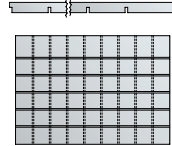

Bestell-Nr. 0108-00
(Fachunterteilung)

Fachunterteilung für Schubladen DIN A1

				
Anzahl Fächer	2 x DIN A2	4 x DIN A3	8 x DIN A4	8 x DIN A4
maximales Fachmaß je Unterteilung B x T	500 x 690	500 x 340	500 x 340	245 x 340
Bestell-Nr.	0102-00	0104-00	0104-00	0108-00
Preis €	7,50	21,-	21,-	34,-

Schubladenwannen

Höhe 100 mm* bei Schubladen mit doppelter Blendenhöhe in den Modellen 7100/7200-100 und 7101/7201-100/200.

Mehrpreis pro Schublade (Erklärung der Innenmaße siehe Seite 390)

Bestell-Nr.	7000-80
Preis €	22,-

Fachteiler

einzel, max. Füllhöhe bis Niederhalter ca. 4 cm

Anwendung		
	in der Tiefe , ohne Niederhalter	in der Breite , mit Niederhalter
Bestell-Nr.	7000-10	7000-20
Preis €	1,70	1,70

Zubehör für Flachablageschränke

Schubladen-Teiler

aus stabilem Kunststoff,
Farbe Grau, mit Rasterung
ca. 20 mm

Tiefenteiler
zum Einstecken in
Querteiler

Querteiler
zum Einstecken in
Tiefenteiler

Maße H x B x T

Bestell-Nr.

Preis €

40 x 5 x 702