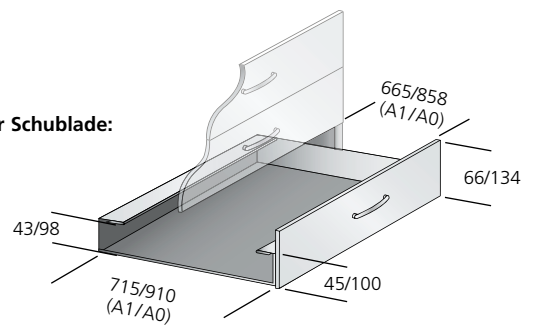

Die universellen Schubladenschränke für alles, was flach ist

- z.B. für Poster, Grafische Drucke (Ateliers), usw.
- Alle Auszüge vorne mit Niederhalter und hinten mit Deckleiste
- Stabile Stahlkonstruktion mit aufschlagenden Schubladenblenden und hochwertiger Einbrennbeschichtung
- Viele Kombinationsmöglichkeiten durch optionale Sockel und Abdeckplatten
- Elegante und ergonomische Bügelgriffe matt vernickelt
- Zentralverschluss mit 2 Schlüsseln
- Auszugssperre und serienmäßige Kunststoffgleiter (Fußbodenschutz)
- **10 Jahre Garantie** auf die Schienenführung
- Schubladen mit ESE-System® (End-Selbst-Einzug), im DIN A1-Format voll ausziehbar
- Schubladenböden gerastert und unterteilbar, dadurch geeignet für unterschiedliche Anwendungen
- Maximale Schubladentraglast 40 kg
- In zwei Formaten (DIN A1 und DIN A0) und zwei Höhen lieferbar

Querschnitt der Schublade:

Erklärung der Innenmaße:

Serienausführung

- 45 mm = Höhe der Schubladenwanne
- 43 mm = lichte Innenhöhe der Schubladenwanne
- 66 mm = Blendenhöhe außen
- 55 mm = Innenhöhe der Schublade

Ausführung bei hoher Schubladenwanne und doppelter Blendenhöhe

- (Mehrpreis Modell 7000-80, siehe Seite 392 unten)
- 100 mm = Höhe der Schubladenwanne
- 98 mm = lichte Innenhöhe der Schubladenwanne
- 134 mm = Blendenhöhe außen
- 120 mm = Innenhöhe der Schublade