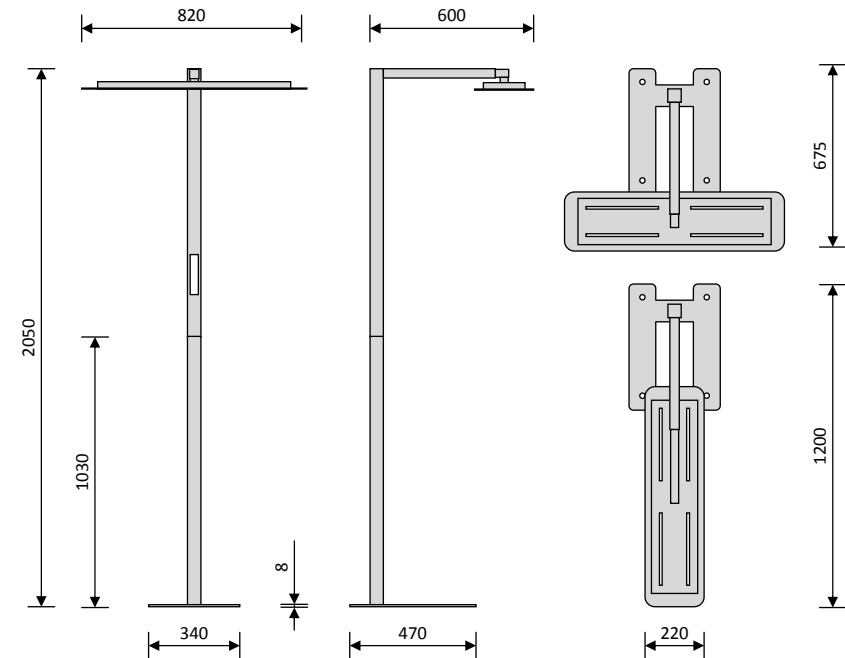

EASY ONE

EASY ONE

Bürostehleuchte mit Luminosity Range Control

Die Easy One Stehleuchte kombiniert direkte und indirekte Beleuchtung in einem dreh- und ausziehbaren Leuchtenkopf für den speziellen Einsatz an höhenverstellbaren Arbeitsplätzen. Sensorgesteuert wird genau so viel Licht bereitgestellt, dass auf der Arbeitsfläche die immer gleichen Lichtbedingungen herrschen. Optional erhältlich mit Präsenzmelder und einstellbaren Schaltzyklen.

Bestellnummer	Typ	Farbe	LRC	PIR
EO-SL-9006	Stehleuchte	RAL 9006	●	–
EO-SP-9006	Stehleuchte	RAL 9006	●	●
EO-SL-9010	Stehleuchte	RAL 9010	●	–
EO-SP-9010	Stehleuchte	RAL 9010	●	●

EASY ONE

SPEZIFIKATIONEN

Betriebsspannung	: 24 V
Leistungsaufnahme	: max. 55 W
Stand-by	: 0,5 W
externes Netzteil	: 220 – 240 V, 50 / 60 Hz
Lichtfarbe	: 4.000 K, neutralweiß
Lichtstrom	: 5.500 lm
Beleuchtungsstärke	: 800 Lux max. auf jeder Tischhöhe
Ausleuchtung	: direkt / indirekt / Spotfunktion, getrennt schaltbar
Bedienung	: schaltbar / dimmbar / LRC / PIR
Leuchtmittel	: LED
Schutzart	: IP20

AUSSTATTUNG

Leuchtenkopf	: ausziehbar und um 90° drehbar
Leuchtenfuß	: mit werkzeuglos bedienbaren Höhenverstellern
Mast	: teilbar
Oberfläche	: PU RAL9006 weißaluminium / RAL9010 reinweiß
Verpackungsmaße	: L / B / H = 1.200 / 400 / 150 mm
Gewicht	: ca. 20 kg