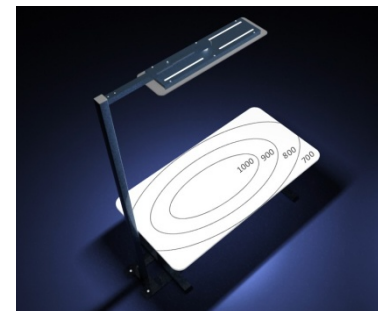

EASY ONE

EASY ONE

Bürostehleuchte mit Luminosity Range Control

Die Easy One Stehleuchte kombiniert direkte und indirekte Beleuchtung in einem dreh- und ausziehbaren Leuchtenkopf für den speziellen Einsatz an höhenverstellbaren Arbeitsplätzen. Sensorgesteuert wird genau so viel Licht bereitgestellt, dass auf der Arbeitsfläche die immer gleichen Lichtbedingungen herrschen. Optional erhältlich mit Präsenzmelder und einstellbaren Schaltzyklen.

AUSSTATTUNG

Leuchtenkopf	: ausziehbar und um 90° drehbar
Leuchtenfuß	: mit werkzeuglos bedienbaren Höhenverstellern
Mast	: teilbar
Oberfläche	: PU RAL9006 weißaluminium / RAL9010 reinweiß
Verpackungsmaße	: L / B / H = 1.200 / 400 / 150 mm
Gewicht	: ca. 20 kg

Die Lösung ist intelligentes Licht.

Easy Lights hat die erste intelligente Leuchte, speziell für höhenverstellbare Arbeitstische entwickelt. Eine Sensorik erkennt die Höhe der Tischfläche und stellt automatisch das passende Licht zur Verfügung. Die aktive Lichtstärkenregulierung "Luminosity Range Control" sorgt dafür, dass sich der Ausleuchtungswinkel und die Beleuchtungsstärke automatisch der Arbeitshöhe anpassen.

Standard-Bürostehleuchte Tischposition unten

Standard-Bürostehleuchte Tischposition oben

Easy One mit LRC Tischposition unten

Easy One mit LRC Tischposition oben

E ▲ S Y L I G H T S

Designpreis
Brandenburg