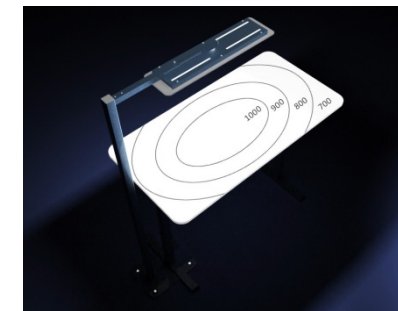

EASY ONE

EASY ONE

Bürostehleuchte mit Luminosity Range Control

Die Easy One Stehleuchte kombiniert direkte und indirekte Beleuchtung in einem dreh- und ausziehbaren Leuchtenkopf für den speziellen Einsatz an höhenverstellbaren Arbeitsplätzen. Sensorgesteuert wird genau so viel Licht bereitgestellt, dass auf der Arbeitsfläche die immer gleichen Lichtbedingungen herrschen. Optional erhältlich mit Präsenzmelder und einstellbaren Schaltzyklen.

AUSSTATTUNG

Leuchtenkopf	: ausziehbar und um 90° drehbar
Leuchtenfuß	: mit werkzeuglos bedienbaren Höhenverstellern
Mast	: teilbar
Oberfläche	: PU RAL9006 weißaluminium / RAL9010 reinweiß
Verpackungsmaße	: L / B / H = 1.200 / 400 / 150 mm
Gewicht	: ca. 20 kg

Die Lösung ist intelligentes Licht.

Easy Lights hat die erste intelligente Leuchte, speziell für höhenverstellbare Arbeitstische entwickelt. Eine Sensorik erkennt die Höhe der Tischfläche und stellt automatisch das passende Licht zur Verfügung. Die aktive Lichtstärkenregulierung "Luminosity Range Control" sorgt dafür, dass sich der Ausleuchtungswinkel und die Beleuchtungsstärke automatisch der Arbeitshöhe anpassen.

Standard-Bürostehleuchte Tischposition unten

Standard-Bürostehleuchte Tischposition oben

Easy One mit LRC Tischposition unten

Easy One mit LRC Tischposition oben

E ▲ S Y L I G H T S

Designpreis
Brandenburg