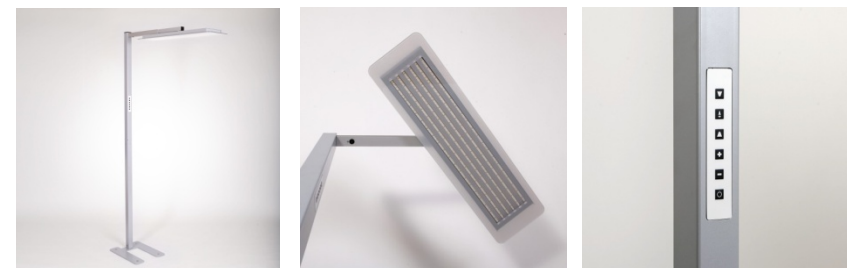

EASY ONE

EASY ONE

Bürostehleuchte mit Luminosity Range Control

Die Easy One Stehleuchte kombiniert direkte und indirekte Beleuchtung in einem dreh- und ausziehbaren Leuchtenkopf für den speziellen Einsatz an höhenverstellbaren Arbeitsplätzen. Sensorgesteuert wird genau so viel Licht bereitgestellt, dass auf der Arbeitsfläche die immer gleichen Lichtbedingungen herrschen. Optional erhältlich mit Präsenzmelder und einstellbaren Schaltzyklen.

Bestellnummer	Typ	Farbe	LRC	PIR
EO-SL-9006	Stehleuchte	RAL 9006	●	–
EO-SP-9006	Stehleuchte	RAL 9006	●	●
EO-SL-9010	Stehleuchte	RAL 9010	●	–
EO-SP-9010	Stehleuchte	RAL 9010	●	●

EASY ONE

SPEZIFIKATIONEN

Betriebsspannung	: 24 V
Leistungsaufnahme	: max. 55 W
Stand-by	: 0,5 W
externes Netzteil	: 220 – 240 V, 50 / 60 Hz
Lichtfarbe	: 4.000 K, neutralweiß
Lichtstrom	: 5.500 lm
Beleuchtungsstärke	: 800 Lux max. auf jeder Tischhöhe
Ausleuchtung	: direkt / indirekt / Spotfunktion, getrennt schaltbar
Bedienung	: schaltbar / dimmbar / LRC / PIR
Leuchtmittel	: LED
Schutzart	: IP20

AUSSTATTUNG

Leuchtenkopf	: ausziehbar und um 90° drehbar
Leuchtenfuß	: mit werkzeuglos bedienbaren Höhenverstellern
Mast	: teilbar
Oberfläche	: PU RAL9006 weißaluminium / RAL9010 reinweiß
Verpackungsmaße	: L / B / H = 1.200 / 400 / 150 mm
Gewicht	: ca. 20 kg