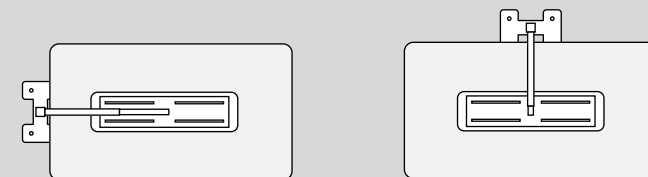

GESTALTUNGSBEISPIELE