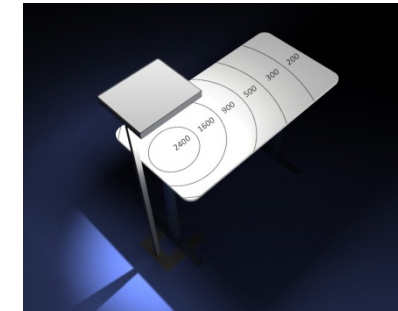

Standard-Bürostehleuchte Tischposition oben