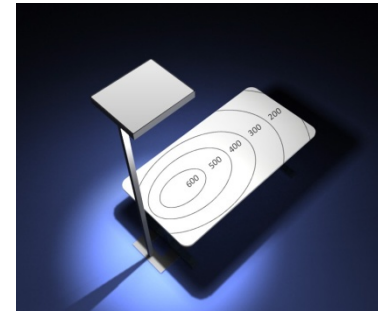

EASY ONE

EASY ONE

Bürostehleuchte mit Luminosity Range Control

Die Easy One Stehleuchte kombiniert direkte und indirekte Beleuchtung in einem dreh- und ausziehbaren Leuchtenkopf für den speziellen Einsatz an höhenverstellbaren Arbeitsplätzen. Sensorgesteuert wird genau so viel Licht bereitgestellt, dass auf der Arbeitsfläche die immer gleichen Lichtbedingungen herrschen. Optional erhältlich mit Präsenzmelder und einstellbaren Schaltzyklen.

AUSSTATTUNG

Leuchtenkopf	: ausziehbar und um 90° drehbar
Leuchtenfuß	: mit werkzeuglos bedienbaren Höhenverstellern
Mast	: teilbar
Oberfläche	: PU RAL9006 weißaluminium / RAL9010 reinweiß
Verpackungsmaße	: L / B / H = 1.200 / 400 / 150 mm
Gewicht	: ca. 20 kg

GESTALTUNGSBEISPIELE

LRC

Luminosity Range Control

Kennen Sie das Abstandsgesetz?

Wenn sich die Entfernung zwischen Lichtquelle und Arbeitsplatte verdoppelt, kommt nur noch $\frac{1}{4}$ des Lichtes auf der Tischfläche an. Eine übermäßige und lange Belastung der Augen in Verbindung mit unzureichender Beleuchtung kann zu Ermüdung, Beschwerden des Sehapparates, Muskelverspannungen und Kopfschmerzen führen. Die Folgen sind u.a. Konzentrations- und Leistungsschwächen, Fehlerquoten und Unfallrisiken steigen.

Die Lösung ist intelligentes Licht.

Easy Lights hat die erste intelligente Leuchte, speziell für höhenverstellbare Arbeitstische entwickelt. Eine Sensorik erkennt die Höhe der Tischfläche und stellt automatisch das passende Licht zur Verfügung. Die aktive Lichtstärkenregulierung "Luminosity Range Control" sorgt dafür, dass sich der Ausleuchtungswinkel und die Beleuchtungsstärke automatisch der Arbeitshöhe anpassen.