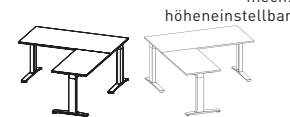

GESPIEGELT  
MONIERBAR

69 Lichtgrau

547 Graphit

571 Rubinrot

581 Lichtgrau/Schwarz

583 Lichtgrau/Silber

**SCHREIBTISCH C-FUSS**  
B/T ca.: 160/80 cm  
H ca.: 68-88 cm  
Dekor: 581, 583

**90°-ANBAUPLATTE C-FUSS**  
B/T ca.: 113/60 cm  
H ca.: 68-88 cm  
Dekor: 581, 583

**SCHREIBTISCH T-FUSS**  
B/T ca.: 160/80 cm  
H ca.: 73-120 cm  
Dekor: 581, 583

**SCHREIBTISCH C-FUSS**  
B/T ca.: 160/193 cm  
H ca.: 68-88 cm  
Dekor: 581, 583

**ROLLCONTAINER**  
B/H/T ca.: 42/61/49 cm  
Dekor: 69