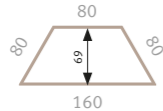

BESPRECHUNGSTISCH V-SERIE - MIT VIERKANT-FÜSSEN

Arbeitshöhe: 72 cm

Tischplattenstärke 1,9 cm
ABS-Dickkante, Kunststoff, gerundet, 2 mm
Melaminharzbeschichtete Spanplatten
nach DIN 14322, E1 E05 TSCA
Rahmen: Rechteckrohr 4,0 x 2,5 cm
pulverbeschichtet grau oder schwarz
Höhenjustierung: ±5 mm
Ware zerlegt/ teilmontiert

**Fuß: Vierkantrohr 2,5 x 2,5 cm
grau oder schwarz**

	80 x 80 cm Grau Schwarz	VVS08/5/5 VVS08/6/D
	120 x 80 cm Grau Schwarz	VVS12/5/5 VVS12/6/D
	160 x 80 cm Grau Schwarz	VVS16/5/5 VVS16/6/D
	160 x 69 cm Grau Schwarz	VVT16/5/5 VVT16/6/D

STELLBEISPIELE

DEKORE (*) / GESTELLE

BESPRECHUNGSTISCH D-SERIE - MIT RUNDROHR- ODER VIERKANT-FÜSSEN

Arbeitshöhe: 72 cm

Tischplattenstärke 1,9 cm
ABS-Dickkante, Kunststoff, gerundet, 2 mm
Melaminharzbeschichtete Spanplatten
nach DIN 14322, E1 E05 TSCA
Rahmen: Rechteckrohr 4,0 x 2,5 cm
pulverbeschichtet schwarz
Höhenjustierung: ±5 mm
Ware zerlegt/ teilmontiert

**Fuß: Rundrohr Ø 4 cm,
schwarz oder verchromt**

	80 x 80 cm Schwarz Chrom	VDR08/*D VDR08/*C
	120 x 80 cm Schwarz Chrom	VDR12/*D VDR12/*C
	160 x 80 cm Schwarz Chrom	VDR16/*D VDR16/*C
	160 x 69 cm Schwarz Chrom	VDRTR/*D VDRTR/*C