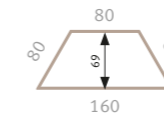

**Fuß: Vierkantrohr 3,5 x 3,5 cm,
schwarz**