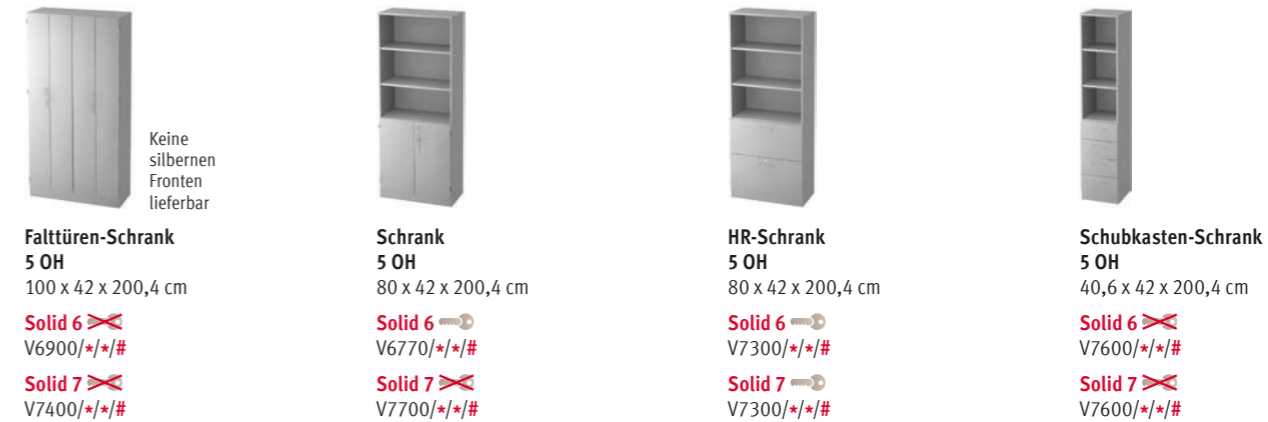

LIEFERUNG: ZERLEGT UND TEILMONTIERT

wahlweise abschließbar

Bodenstärke:
Ober-, Unter- und Fachböden 19 mm
Seiten und Front 19 mm
Faltrückwand 3 mm

Rollladen immer silber, abschließbar
Schlösser gleichschließend.
Aufpreis für verschieden schließend auf Anfrage!
Höhenjustierung durch Boden verstellbar
Maßangaben: B x T x H (cm)
Ware zerlegt/ teilmontiert

Regal 3 OH 40,6 x 40 x 127 cm V6050/*
Regal 3 OH 80 x 40 x 127 cm V6500/*
Regal 5 OH 40,6 x 40 x 200,4 cm V6040/*
Regal 5 OH 80 x 40 x 200,4 cm V6000/*
Regal 5 OH 100 x 40 x 200,4 cm V6400/*

Rolladen-Schrank 5 OH 50 x 40 x 200,4 cm VSET50/*S/#
Rolladen-Schrank 5 OH 90 x 40 x 200,4 cm VSET90/*S/#

DEKORE: REGAL- UND ROLLADENKORPUS (*)

DEKORE KORPUS/FRONT (*) SOLID 6 + 7

Schrank 3 OH 80 x 42 x 127 cm
Solid 6 V6550/*/*/#
Solid 7 V7550/*/*/#
Schrank 5 OH 80 x 42 x 200,4 cm
Solid 6 V6100/*/*/#
Solid 7 V7100/*/*/#
Schrank 5 OH 80 x 42 x 200,4 cm
Milchglastüren mit Silberrahmen
Solid 6 V6100G/*S/#
Solid 7 V7100G/*S/#
Garderoben-Schrank 5 OH 80 x 42 x 200,4 cm
Solid 6 V6200/*/*/#
Solid 7 V7200/*/*/#

Falttüren-Schrank 5 OH 100 x 42 x 200,4 cm
Keine silbernen Fronten lieferbar
Solid 6 V6900/*/*/#
Solid 7 V7400/*/*/#
Schrank 5 OH 80 x 42 x 200,4 cm
Solid 6 V6770/*/*/#
Solid 7 V7700/*/*/#
HR-Schrank 5 OH 80 x 42 x 200,4 cm
Solid 6 V7300/*/*/#
Solid 7 V7300/*/*/#
Schubkasten-Schrank 5 OH 40,6 x 42 x 200,4 cm
Solid 6 V7600/*/*/#
Solid 7 V7600/*/*/#