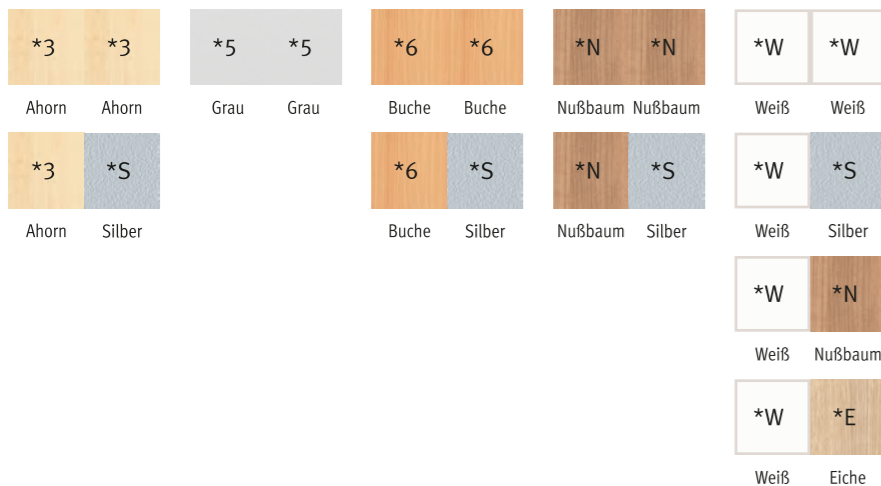

Regal 3 OH 40,6 x 40 x 127 cm V6050/*
Regal 3 OH 80 x 40 x 127 cm V6500/*
Regal 5 OH 40,6 x 40 x 200,4 cm V6040/*
Regal 5 OH 80 x 40 x 200,4 cm V6000/*
Regal 5 OH 100 x 40 x 200,4 cm V6400/*

Rolladen-Schrank 5 OH 50 x 40 x 200,4 cm VSET50/*S/#
Rolladen-Schrank 5 OH 90 x 40 x 200,4 cm VSET90/*S/#

DEKORE: REGAL- UND ROLLADENKORPUS (*)

DEKORE KORPUS/FRONT (*) SOLID 6 + 7

Schrank 3 OH 80 x 42 x 127 cm
Solid 6 V6550/*/*/#
Solid 7 V7550/*/*/#
Schrank 5 OH 80 x 42 x 200,4 cm
Solid 6 V6100/*/*/#
Solid 7 V7100/*/*/#
Schrank 5 OH 80 x 42 x 200,4 cm
Milchglastüren mit Silberrahmen
Solid 6 V6100G/*S/#
Solid 7 V7100G/*S/#
Garderoben-Schrank 5 OH 80 x 42 x 200,4 cm
Solid 6 V6200/*/*/#
Solid 7 V7200/*/*/#

Falttüren-Schrank 5 OH 100 x 42 x 200,4 cm
Keine silbernen Fronten lieferbar
Solid 6 V6900/*/*/#
Solid 7 V7400/*/*/#
Schrank 5 OH 80 x 42 x 200,4 cm
Solid 6 V6770/*/*/#
Solid 7 V7700/*/*/#
HR-Schrank 5 OH 80 x 42 x 200,4 cm
Solid 6 V7300/*/*/#
Solid 7 V7300/*/*/#
Schubkasten-Schrank 5 OH 40,6 x 42 x 200,4 cm
Solid 6 V7600/*/*/#
Solid 7 V7600/*/*/#