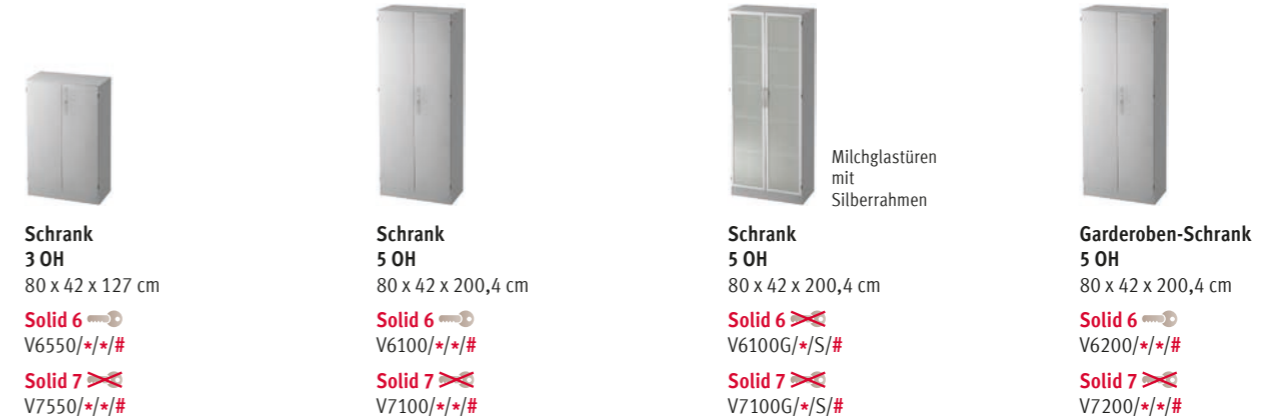

LIEFERUNG: ZERLEGT UND TEILMONTIERT

wahlweise abschließbar

Bodenstärke:
Ober-, Unter- und Fachböden 19 mm
Seiten und Front 19 mm
Faltrückwand 3 mm

Rollladen immer silber, abschließbar
Schlösser gleichschließend.
Aufpreis für verschieden schließend auf Anfrage!
Höhenjustierung durch Boden verstellbar
Maßangaben: B x T x H (cm)
Ware zerlegt/ teilmontiert

Regal 3 OH 40,6 x 40 x 127 cm V6050/*
Regal 3 OH 80 x 40 x 127 cm V6500/*
Regal 5 OH 40,6 x 40 x 200,4 cm V6040/*
Regal 5 OH 80 x 40 x 200,4 cm V6000/*
Regal 5 OH 100 x 40 x 200,4 cm V6400/*

Rolladen-Schrank 5 OH 50 x 40 x 200,4 cm VSET50/*S/#
Rolladen-Schrank 5 OH 90 x 40 x 200,4 cm VSET90/*S/#

DEKORE: REGAL- UND ROLLADENKORPUS (*)

DEKORE KORPUS/FRONT (*) SOLID 6 + 7

Schrank 3 OH 80 x 42 x 127 cm
Solid 6 V6550/*/*/#
Solid 7 V7550/*/*/#
Schrank 5 OH 80 x 42 x 200,4 cm
Solid 6 V6100/*/*/#
Solid 7 V7100/*/*/#
Schrank 5 OH 80 x 42 x 200,4 cm
Milchglastüren mit Silberrahmen
Solid 6 V6100G/*S/#
Solid 7 V7100G/*S/#
Garderoben-Schrank 5 OH 80 x 42 x 200,4 cm
Solid 6 V6200/*/*/#
Solid 7 V7200/*/*/#

Falttüren-Schrank 5 OH 100 x 42 x 200,4 cm
Keine silbernen Fronten lieferbar
Solid 6 V6900/*/*/#
Solid 7 V7400/*/*/#
Schrank 5 OH 80 x 42 x 200,4 cm
Solid 6 V6770/*/*/#
Solid 7 V7700/*/*/#
HR-Schrank 5 OH 80 x 42 x 200,4 cm
Solid 6 V7300/*/*/#
Solid 7 V7300/*/*/#
Schubkasten-Schrank 5 OH 40,6 x 42 x 200,4 cm
Solid 6 V7600/*/*/#
Solid 7 V7600/*/*/#